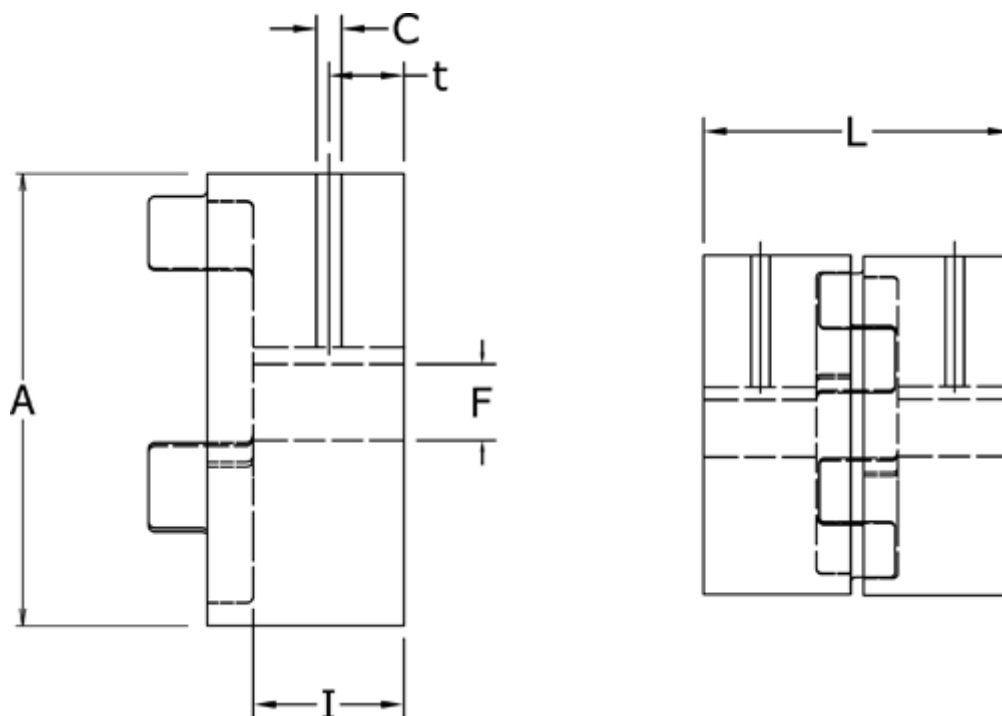

Varenummer: 3335028F028

Beskrivelse: Udboringsnav Klonex ES 28/38
ALU Aluminium, Boring 28H7 mm m/not & skrue

Mål

A = 65
C = M6
F = 28
I = 35
L = 90
t = 15.0